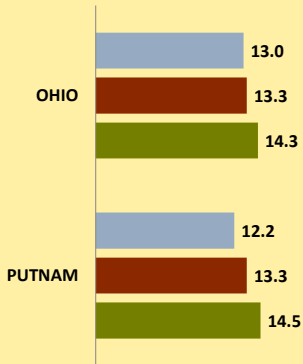

# PUTNAM COUNTY AND OHIO POPULATION CHANGES: Age 65+ 1990 - 2010

Age 65+ Population

■ 1990 ■ 2000 ■ 2010

% of Population Age 65+

■ 1990 ■ 2000 ■ 2010

% Change in Age 65+ Population

■ 1990-2000 ■ 2000-2010

% Change in Proportion of Population Age 65+

■ 1990-2000 ■ 2000-2010