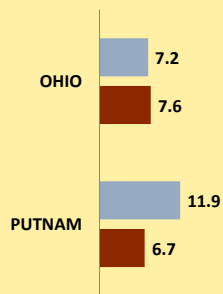

# PUTNAM COUNTY AND OHIO POPULATION CHANGES: Age 65+ 1990 - 2010

Age 65+ Population

■ 1990 ■ 2000 ■ 2010

% of Population Age 65+

■ 1990 ■ 2000 ■ 2010

% Change in Age 65+ Population

■ 1990-2000 ■ 2000-2010

% Change in Proportion of Population Age 65+

■ 1990-2000 ■ 2000-2010