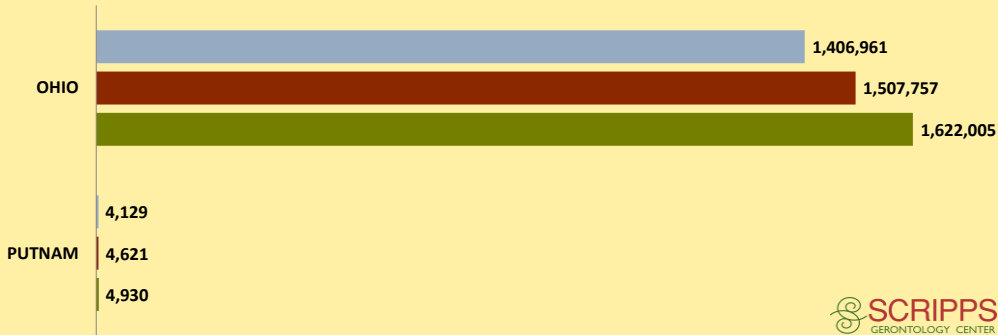

# PUTNAM COUNTY AND OHIO POPULATION CHANGES: Age 65+ 1990 - 2010

Age 65+ Population

■ 1990 ■ 2000 ■ 2010

% of Population Age 65+

■ 1990 ■ 2000 ■ 2010

% Change in Age 65+ Population

■ 1990-2000 ■ 2000-2010

% Change in Proportion of Population Age 65+

■ 1990-2000 ■ 2000-2010